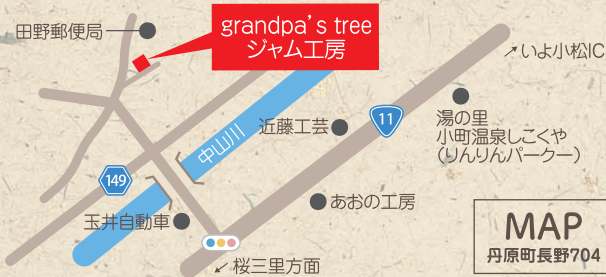

- ☆当日はgrandpa's treeのジャム試食会開催!
- ☆改装した納屋の見学も同時開催!!
- ☆住工房たかせのアンケートにご記入・相談された方にマルシェ500円チケットプレゼント。

自然素材のみで作った
おいしいジャムです!

MAP

丹原町長野704

※会場及び駐車場でのトラブルや事故に対して一切の責任を負いません。※駐車場には限りがございますので、乗り合せてのご来場にご協力ください。

のびのび暮らす。すくすく育む家。